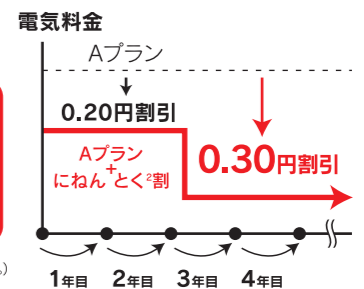

※契約期間中にENEOSでんき、またはにねんとく²割を解約された場合には、割引のご加入年数に関わらず、解約金1,080円(税込)がかかります。(更新月を除く。)

LPガスで
おトク

たくさんガスを使うご家庭ほどガス料金がおトクに!

毎月の ガス料金	=	基本料金^{※8}	+	従量料金^{※9} 毎月のご使用量 × 従量単価[変動制]	-	お得な割引

※8 基本料金にはガスメーター、ガス容器、調整器、高圧ホース、供給配管などのLPガス供給設備の償却費用、及び保安にかかる費用、点検調査、設備維持費、事務手数料などの固定経費が含まれております。※9 従量料金には、ご使用いただきましたLPガスの使用量に応じてかかる料金となります。この従量料金は、LPガスの国際価格・高替相場・輸入船賃などの変動に応じて毎月単価が変わります。なお、ご使用量が一定量を超えた場合、従量単価を割引する方式をとっております。

ロング割

ガスを長期で
ご利用いただくと
ガス料金がおトクに!

20年以上ご利用の場合、毎月の従量料金単価を最大3%割引!

※ご利用期間が10年を超えると2%、20年を超えると3%の割引となります。

湯たんぽ割

環境とおサイフにやさしい
ガス給湯器(エコジョーズ)を
ご利用いただくとガス料金がおトクに!

毎月の従量料金単価を3%割引!

※エコジョーズ給湯器を(株)シバヤマを通じてレンタルまたはご購入頂いたお客様が対象となります。

クリティア割

ガスとウォーターサーバーを
セットでご利用いただくとおトクに!

毎月30円割引! **ガス代が年間360円お得に!**

※富士山の天然水「クリティア」を(株)シバヤマを通じて定期購入プランをご利用のお客様が対象となります。

※ガス料金と他セット割引について以下条件を満たすお客様に、本プランを適用させていただきます。①ガス料金と他セットプランのご契約者が同じである事。②ガス料金と他セットプランを合算してお支払頂ける事。

ガスのある暮らしがもっとおトクになる割引プラン登場!!